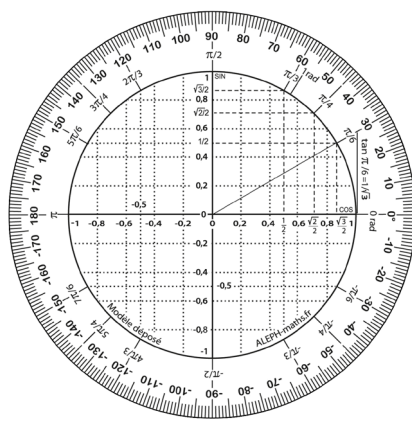

Aleph souhaite offrir des instruments qui apportent une réelle aide pédagogique :

- Le rapporteur géométrie présente une graduation unique dans le sens trigonométrique. L'origine de la graduation et le sens de lecture sont bien visibles. Il permet la mesure des angles obtus et prépare aux cours de trigonométrie.
- Le rapporteur trigonométrie permet la lecture directe de la mesure des angles en degrés et en radians, ainsi que des cosinus et des sinus à 0,05 près.
- Les règles-équerres remplacent l'équerre et la règle. Elles permettent de construire facilement des hauteurs, des droites perpendiculaires, des droites parallèles, des hachures, des médiatrices ainsi que toutes les constructions de figures à symétrie axiale ou centrale.
- Un outil commun à tous les élèves et identique au modèle utilisé au tableau facilite l'enseignement.

RAPPORTEUR GEOMETRIE

RAPPORTEUR TRIGONOMETRIE

Diamètre : 110 mm

REGLE-EQUERRE

// Grand modèle

// Petit modèle

LA «REQUERRE»

MODELES POUR TABLEAU

L = 70 cm l = 17 cm

(images non contractuelles - poignée transparente et bandes de couleur jaune)

Ø : 40 cm

AIMANTS POUR MODELES POUR TABLEAU

Lot de 6 aimants à coller
sous les modèles pour tableau

BON DE COMMANDE // 2017-2018