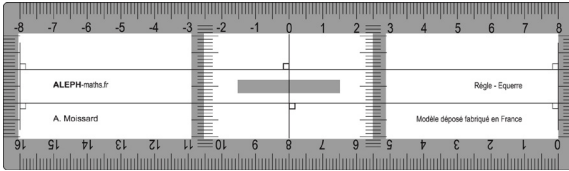

Aleph souhaite offrir des instruments qui apportent une réelle aide pédagogique :

- Le rapporteur géométrie présente une graduation unique dans le sens trigonométrique. L'origine de la graduation et le sens de lecture sont bien visibles. Il permet la mesure des angles obtus et prépare aux cours de trigonométrie.
- Le rapporteur trigonométrie permet la lecture directe de la mesure des angles en degrés et en radians, ainsi que des cosinus et des sinus à 0,05 près.
- Les règles-équerres remplacent l'équerre et la règle. Elles permettent de construire facilement des hauteurs, des droites perpendiculaires, des droites parallèles, des hachures, des médiatrices ainsi que toutes les constructions de figures à symétrie axiale ou centrale.
- Un outil commun à tous les élèves et identique au modèle utilisé au tableau facilite l'enseignement.

RAPPORTEUR GEOMETRIE

RAPPORTEUR TRIGONOMETRIE

Diamètre : 110 mm

REGLE-EQUERRE

// Grand modèle

// Petit modèle

LA «REQUERRE»

MODELES POUR TABLEAU

L = 70 cm l = 17 cm

(images non contractuelles - poignée transparente et bandes de couleur jaune)

Ø : 40 cm

AIMANTS POUR MODELES POUR TABLEAU

Lot de 6 aimants à coller
sous les modèles pour tableau

BON DE COMMANDE // 2017-2018

Fax : 08 97 50 80 71 // aleph.moissard@gmail.com
www.aleph-maths.fr

72 route de Saint Fortunat
69370 St Didier au Mont d'Or

Désignation des articles	N°	Quantité	Prix /unité TTC	Total TTC
Rapporteur «Géométrie»	1		1,55 €	
Rapporteur «Trigonométrie»	2		1,55 €	
Règle-équerre	Grand modèle	5	1,55 €	
	Petit modèle	4	1,45 €	
«Réquerre»	3		1,45 €	
Rapporteur géométrie pour tableau	7		56,00 €	
Règle-équerre pour tableau	8		56,00 €	
Lot de 6 aimants pour modèle pour tableau	9		3,00 €	
* Frais d'envoi et de gestion	Gratuits pour les produits pour tableau Autres produits : gratuits si plus de 50 commandés		5,00 €	* 5,00 €
Ci-joint mon règlement par chèque à l'ordre d'ALEPH			Dont TVA 20%	