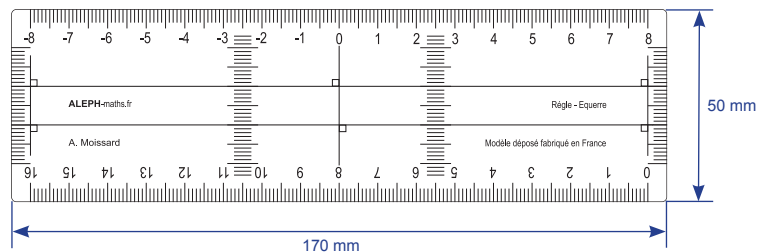

Aleph souhaite offrir des instruments qui apportent une réelle aide pédagogique :

- Le rapporteur géométrie présente une graduation unique dans le sens trigonométrique. L'origine de la graduation et le sens de lecture sont bien visibles. Il permet la mesure des angles obtus et prépare aux cours de trigonométrie.
- Le rapporteur trigonométrie permet la lecture directe de la mesure des angles en degrés et en radians, ainsi que des cosinus et des sinus à 0,05 près.
- Les règles-équerres remplacent l'équerre et la règle. Elles permettent de construire facilement des hauteurs, des droites perpendiculaires, des droites parallèles, des hachures, des médiatrices ainsi que toutes les constructions de figures à symétrie axiale ou centrale.
- Un outil commun à tous les élèves et identique au modèle utilisé au tableau facilite l'enseignement.

RAPPORTEUR GEOMETRIE

RAPPORTEUR TRIGONOMETRIE

Diamètre : 110 mm

REGLE-EQUERRE

// Grand modèle

// Petit modèle

LA «REQUERRE»

MODELES POUR TABLEAU

L = 70 cm l = 17 cm

(images non contractuelles - poignée transparente et bandes de couleur jaune)

Ø : 40 cm

AIMANTS POUR MODELES POUR TABLEAU

Lot de 6 aimants à coller
sous les modèles pour tableau

BON DE COMMANDE // 2017-2018

Fax : 08 97 50 80 71 // aleph.moissard@gmail.com
www.aleph-maths.fr

72 route de Saint Fortunat
69370 St Didier au Mont d'Or

Désignation des articles	N°	Quantité	Prix /unité TTC	Total TTC
Rapporteur «Géométrie»	1		1,55 €	
Rapporteur «Trigonométrie»	2		1,55 €	
Règle-équerre	Grand modèle	5	1,55 €	
	Petit modèle	4	1,45 €	
«Réquerre»	3		1,45 €	
Rapporteur géométrie pour tableau	7		56,00 €	
Règle-équerre pour tableau	8		56,00 €	
Lot de 6 aimants pour modèle pour tableau	9		3,00 €	
* Frais d'envoi et de gestion	Gratuits pour les produits pour tableau Autres produits : gratuits si plus de 50 commandés		5,00 €	* 5,00 €
Ci-joint mon règlement par chèque à l'ordre d'ALEPH			Dont TVA 20%	