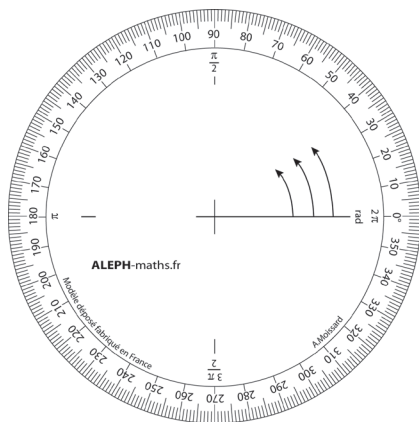

Aleph souhaite offrir des instruments qui apportent une réelle aide pédagogique :

- Le rapporteur géométrie présente une graduation unique dans le sens trigonométrique. L'origine de la graduation et le sens de lecture sont bien visibles. Il permet la mesure des angles obtus et prépare aux cours de trigonométrie.
- Le rapporteur trigonométrie permet la lecture directe de la mesure des angles en degrés et en radians, ainsi que des cosinus et des sinus à 0,05 près.
- Les règles-équerres remplacent l'équerre et la règle. Elles permettent de construire facilement des hauteurs, des droites perpendiculaires, des droites parallèles, des hachures, des médiatrices ainsi que toutes les constructions de figures à symétrie axiale ou centrale.
- Un outil commun à tous les élèves et identique au modèle utilisé au tableau facilite l'enseignement.

RAPPORTEUR GEOMETRIE

RAPPORTEUR TRIGONOMETRIE

Diamètre : 110 mm

REGLE-EQUERRE

// Grand modèle

// Petit modèle

LA «REQUERRE»

MODELES POUR TABLEAU

L = 70 cm l = 17 cm

(images non contractuelles - poignée transparente et bandes de couleur jaune)

Ø : 40 cm

AIMANTS POUR MODELES POUR TABLEAU

Lot de 6 aimants à coller
sous les modèles pour tableau

BON DE COMMANDE // 2017-2018