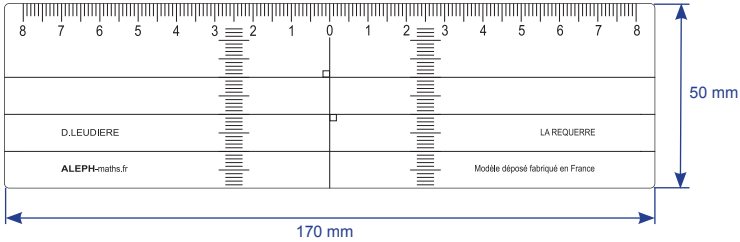

Aleph souhaite offrir des instruments qui apportent une réelle aide pédagogique :

- Le rapporteur géométrie présente une graduation unique dans le sens trigonométrique. L'origine de la graduation et le sens de lecture sont bien visibles. Il permet la mesure des angles obtus et prépare aux cours de trigonométrie.
- Le rapporteur trigonométrie permet la lecture directe de la mesure des angles en degrés et en radians, ainsi que des cosinus et des sinus à 0,05 près.
- Les règles-équerres remplacent l'équerre et la règle. Elles permettent de construire facilement des hauteurs, des droites perpendiculaires, des droites parallèles, des hachures, des médiatrices ainsi que toutes les constructions de figures à symétrie axiale ou centrale.
- Un outil commun à tous les élèves et identique au modèle utilisé au tableau facilite l'enseignement.

RAPPORTEUR GEOMETRIE

RAPPORTEUR TRIGONOMETRIE

Diamètre : 110 mm

REGLE-EQUERRE

// Grand modèle

// Petit modèle

LA «REQUERRE»

MODELES POUR TABLEAU

L = 70 cm l = 17 cm

(images non contractuelles - poignée transparente et bandes de couleur jaune)

Ø : 40 cm

AIMANTS POUR MODELES POUR TABLEAU

Lot de 6 aimants à coller
sous les modèles pour tableau

BON DE COMMANDE // 2017-2018

Fax : 08 97 50 80 71 // aleph.moissard@gmail.com
www.aleph-maths.fr

72 route de Saint Fortunat
69370 St Didier au Mont d'Or

Désignation des articles	N°	Quantité	Prix /unité TTC	Total TTC
Rapporteur «Géométrie»	1		1,55 €	
Rapporteur «Trigonométrie»	2		1,55 €	
Règle-équerre	Grand modèle	5	1,55 €	
	Petit modèle	4	1,45 €	
«Réquerre»	3		1,45 €	
Rapporteur géométrie pour tableau	7		56,00 €	
Règle-équerre pour tableau	8		56,00 €	
Lot de 6 aimants pour modèle pour tableau	9		3,00 €	
* Frais d'envoi et de gestion	Gratuits pour les produits pour tableau Autres produits : gratuits si plus de 50 commandés		5,00 €	* 5,00 €
Ci-joint mon règlement par chèque à l'ordre d'ALEPH			Dont TVA 20%	