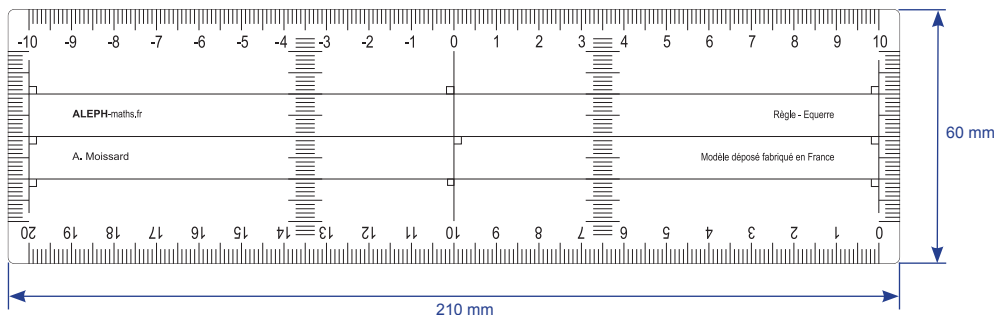

Aleph souhaite offrir des instruments qui apportent une réelle aide pédagogique :

- Le rapporteur géométrie présente une graduation unique dans le sens trigonométrique. L'origine de la graduation et le sens de lecture sont bien visibles. Il permet la mesure des angles obtus et prépare aux cours de trigonométrie.
- Le rapporteur trigonométrie permet la lecture directe de la mesure des angles en degrés et en radians, ainsi que des cosinus et des sinus à 0,05 près.
- Les règles-équerres remplacent l'équerre et la règle. Elles permettent de construire facilement des hauteurs, des droites perpendiculaires, des droites parallèles, des hachures, des médiatrices ainsi que toutes les constructions de figures à symétrie axiale ou centrale.
- Un outil commun à tous les élèves et identique au modèle utilisé au tableau facilite l'enseignement.

RAPPORTEUR GEOMETRIE

RAPPORTEUR TRIGONOMETRIE

Diamètre : 110 mm

REGLE-EQUERRE

// Grand modèle

// Petit modèle

LA «REQUERRE»

MODELES POUR TABLEAU

L = 70 cm l = 17 cm

(images non contractuelles - poignée transparente et bandes de couleur jaune)

Ø : 40 cm

AIMANTS POUR MODELES POUR TABLEAU

Lot de 6 aimants à coller
sous les modèles pour tableau

BON DE COMMANDE // 2017-2018

Fax : 08 97 50 80 71 // aleph.moissard@gmail.com
www.aleph-maths.fr

72 route de Saint Fortunat
69370 St Didier au Mont d'Or

Désignation des articles	N°	Quantité	Prix /unité TTC	Total TTC
Rapporteur «Géométrie»	1		1,55 €	
Rapporteur «Trigonométrie»	2		1,55 €	
Règle-équerre	Grand modèle	5	1,55 €	
	Petit modèle	4	1,45 €	
«Réquerre»	3		1,45 €	
Rapporteur géométrie pour tableau	7		56,00 €	
Règle-équerre pour tableau	8		56,00 €	
Lot de 6 aimants pour modèle pour tableau	9		3,00 €	
* Frais d'envoi et de gestion	Gratuits pour les produits pour tableau Autres produits : gratuits si plus de 50 commandés		5,00 €	* 5,00 €
Ci-joint mon règlement par chèque à l'ordre d'ALEPH			Dont TVA 20%	