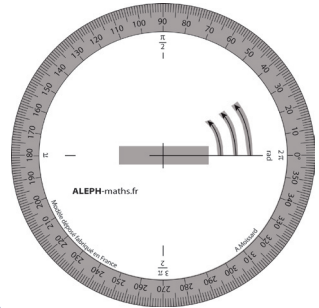

Aleph souhaite offrir des instruments qui apportent une réelle aide pédagogique :

- Le rapporteur géométrie présente une graduation unique dans le sens trigonométrique. L'origine de la graduation et le sens de lecture sont bien visibles. Il permet la mesure des angles obtus et prépare aux cours de trigonométrie.
- Le rapporteur trigonométrie permet la lecture directe de la mesure des angles en degrés et en radians, ainsi que des cosinus et des sinus à 0,05 près.
- Les règles-équerres remplacent l'équerre et la règle. Elles permettent de construire facilement des hauteurs, des droites perpendiculaires, des droites parallèles, des hachures, des médiatrices ainsi que toutes les constructions de figures à symétrie axiale ou centrale.
- Un outil commun à tous les élèves et identique au modèle utilisé au tableau facilite l'enseignement.

RAPPORTEUR GEOMETRIE

RAPPORTEUR TRIGONOMETRIE

Diamètre : 110 mm

REGLE-EQUERRE

// Grand modèle

// Petit modèle

LA «REQUERRE»

MODELES POUR TABLEAU

L = 70 cm l = 17 cm

(images non contractuelles - poignée transparente et bandes de couleur jaune)

Ø : 40 cm

AIMANTS POUR MODELES POUR TABLEAU

Lot de 6 aimants à coller
sous les modèles pour tableau

BON DE COMMANDE // 2017-2018

Fax : 08 97 50 80 71 // aleph.moissard@gmail.com
www.aleph-maths.fr

72 route de Saint Fortunat
69370 St Didier au Mont d'Or

Désignation des articles	N°	Quantité	Prix /unité TTC	Total TTC
Rapporteur «Géométrie»	1		1,55 €	
Rapporteur «Trigonométrie»	2		1,55 €	
Règle-équerre	Grand modèle	5	1,55 €	
	Petit modèle	4	1,45 €	
«Réquerre»	3		1,45 €	
Rapporteur géométrie pour tableau	7		56,00 €	
Règle-équerre pour tableau	8		56,00 €	
Lot de 6 aimants pour modèle pour tableau	9		3,00 €	
* Frais d'envoi et de gestion	Gratuits pour les produits pour tableau Autres produits : gratuits si plus de 50 commandés		5,00 €	* 5,00 €
Ci-joint mon règlement par chèque à l'ordre d'ALEPH			Dont TVA 20%	